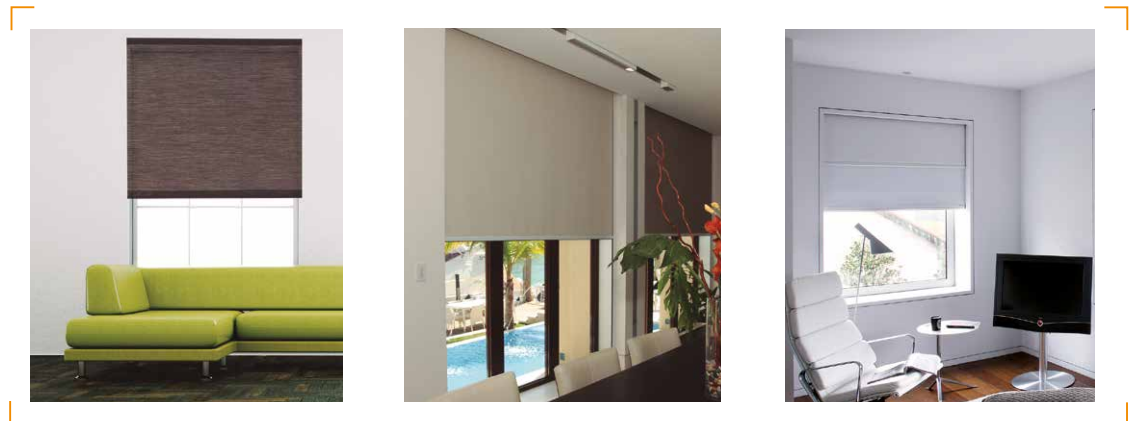

IMPROVE YOUR PRIVACY