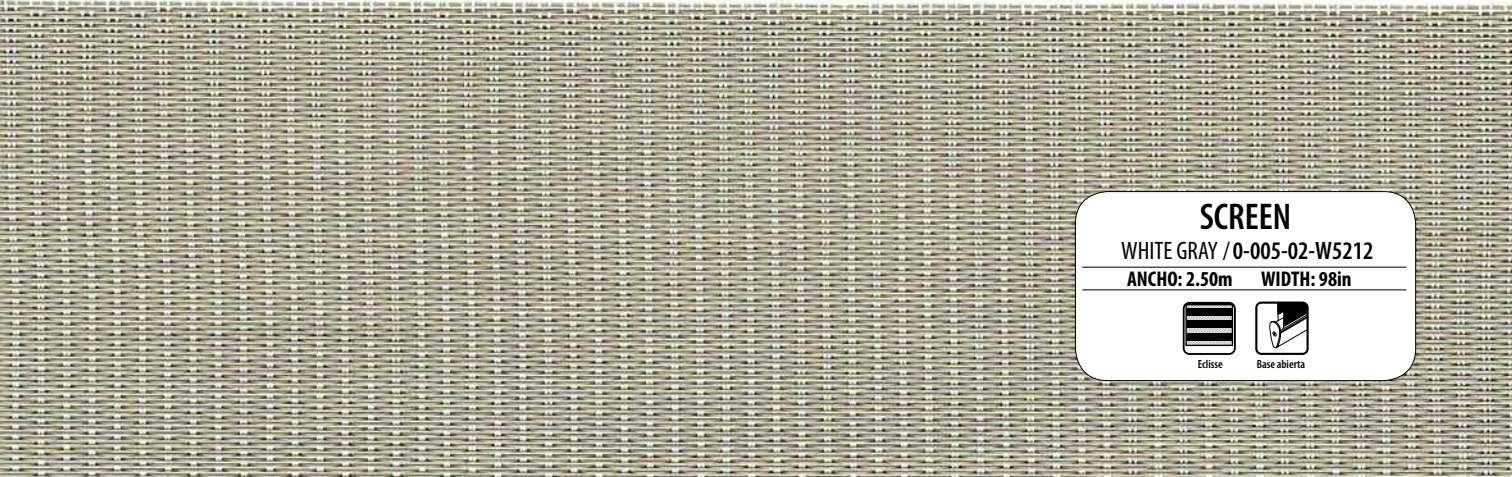

SCREEN
WHITE/ BROWN / 0-005-02-W5603
ANCHO: 2.50m WIDTH: 98in

Eclisse Base abierta

SCREEN
WHITE GRAY / 0-005-02-W5212
ANCHO: 2.50m WIDTH: 98in

Eclisse Base abierta