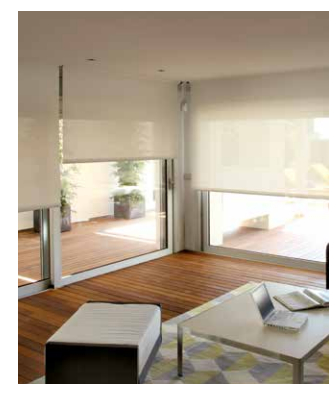

# WOLKE

SOLARSCREEN1

SOLARSCREEN 1

**WOLKEN**  
BLINDS-CURTAINS-AWNINGS

ENJOY YOUR SPACES

**Solar Screen 3000-1**

White / 0-004-86-00218

**ANCHO: 3.00m WIDTH: 118in**