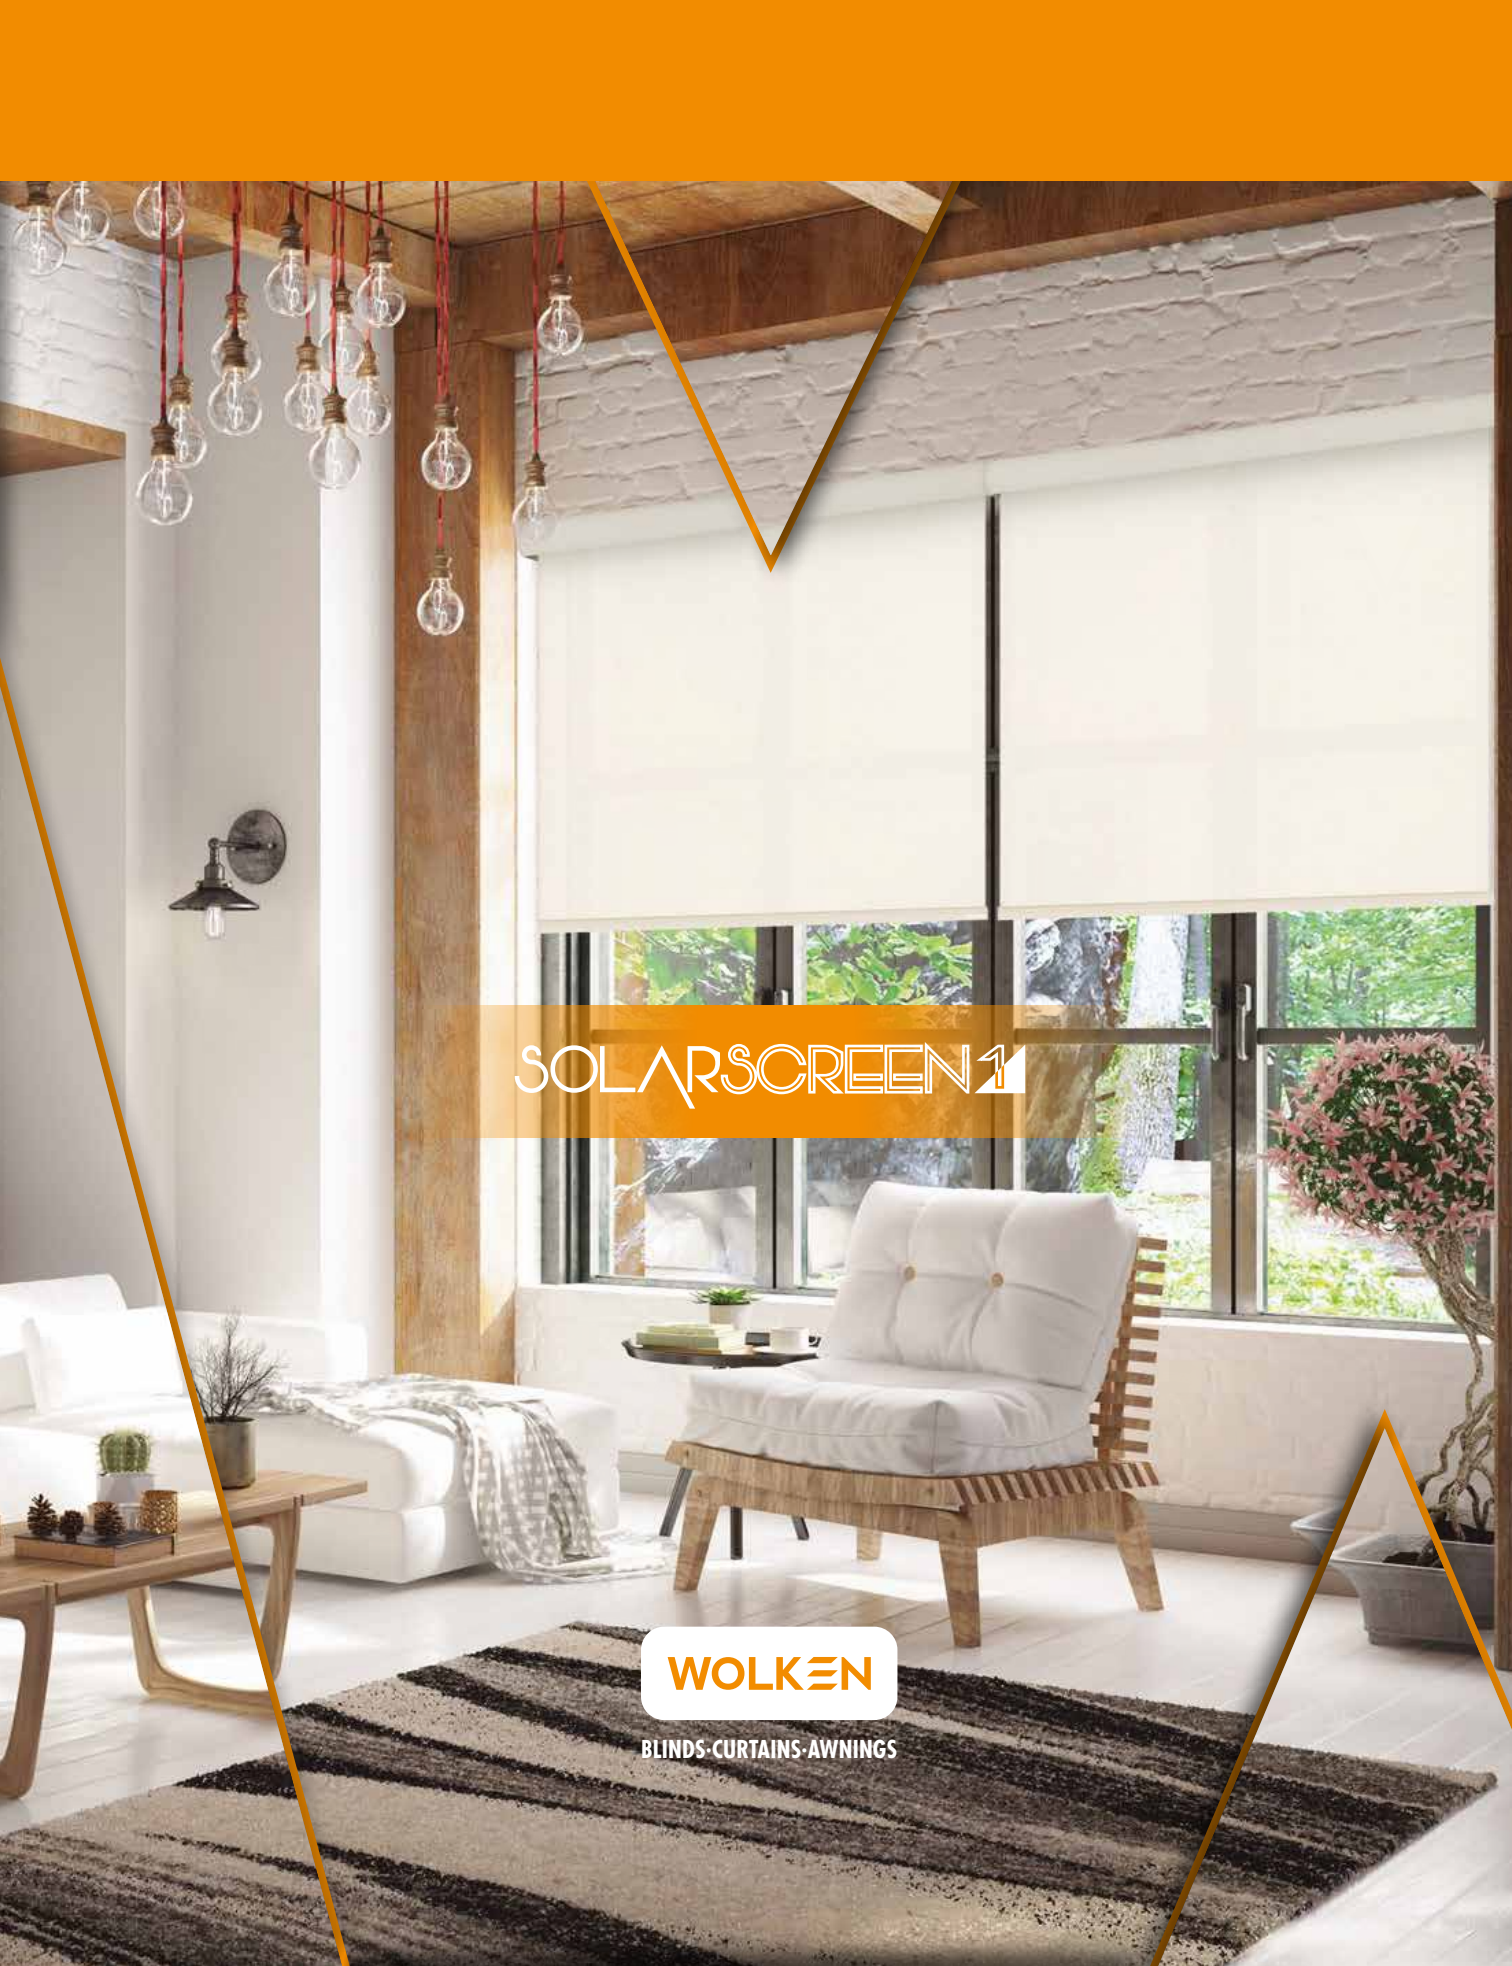

SOLARSCREEN 1

WOLKEN
BLINDS-CURTAINS-AWNINGS